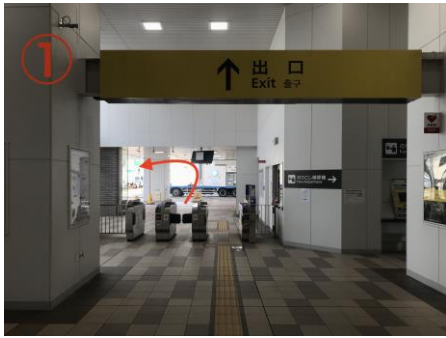

JR南吹田駅からJAPAN BY VANの事務所までの道順 How to get to our office from JR Minami Suita station

- ① + ② 改札から左方向、駅から出た通りを左に進んでください。そのまま線路沿いに進みます。
Turn left after the ticket gates, then turn left again and go straight along the train track.

- ③ 約100m先、交差点を左に曲がります。Go straight for about 100 m, then turn left at the first crossroad.
④ 高架をくぐって右に曲がります。Turn right.

- ⑤ 約100m、交差点まで進みます。Follow the train tracks for another 100 m.
⑥ 交差点を左に曲がり、左手の田んぼ・青い建物沿いを進みます。Take the first road on the left, along the paddy field and past the big blue apartment building.